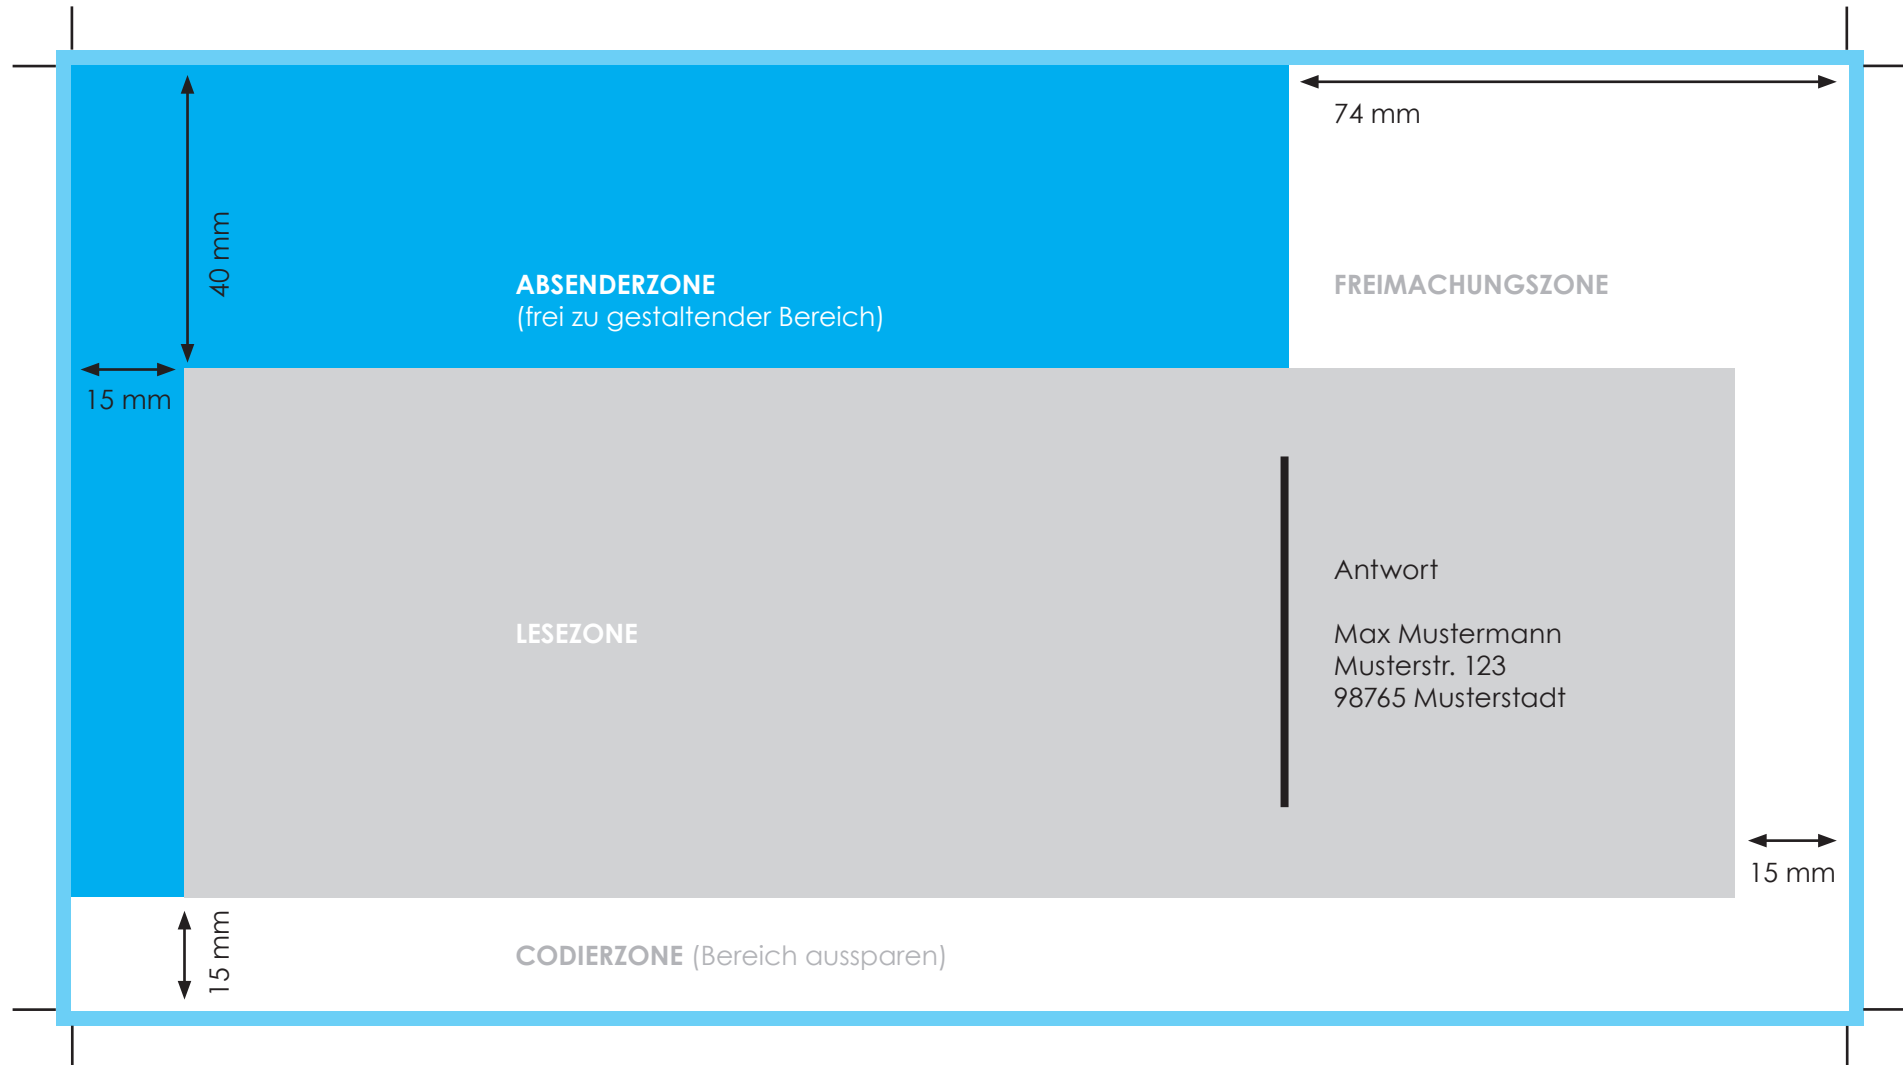

# DATENANLAGE: MAXI CARD

## Postvorgaben

**Endformat:** 235 x 125 mm (beschnitten)

**Format mit Anschnitt:** 239 x 129 mm (inkl. 2mm Beschnittzugabe an jeder Seite)

**FREIMACHUNGSZONE:** Hier kann auch alternativ eine eigene Briefmarke oder eine Postwelle platziert werden.